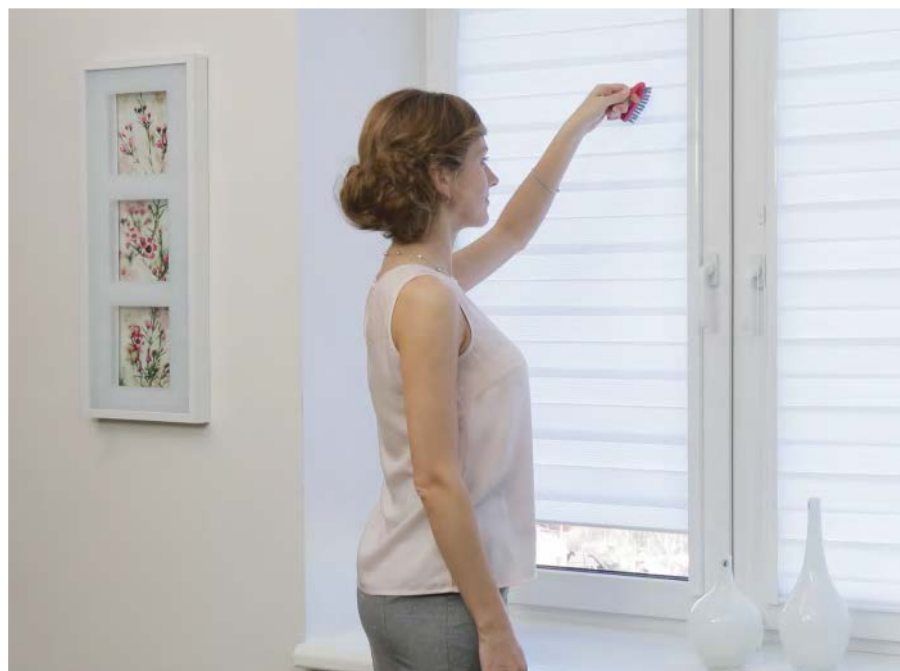

INTEGRA

УХОД

СУХАЯ ЧИСТКА

Избегайте прямого попадания грязи и насекомых на полотно рулонной шторы. Используйте исключительно сухую чистку мягкой щеткой или пылесосом со специальной насадкой на малой мощности. Небольшие загрязнения можно удалить обычным ластиком.

Влажная обработка может деформировать ткань и способствовать потере ее защитных и пылеотталкивающих свойств, за исключением системы INTEGRA G-FORM, которая допускает протирку ламелей слегка влажной тряпкой.

Чистка показана на примере изделия INTEGRA BOX DUO!

INTEGRA

ЗАЩИТА ОТ ПОДДЕЛОК

Вся продукция FOROOM имеет несколько степеней защиты от подделок:

1. Маркировка каждого изделия специальной голографической этикеткой, подтверждающей оригинальность данного изделия.
2. Индивидуальная брендированная упаковка, предохраняющая изделия от загрязнения и повреждения при транспортировке и складском хранении.
3. Наличие брендированной световой панели в каждой розничной точке продаж официального представителя.
4. Наличие комплекта фирменных каталогов материалов в каждой розничной точке продаж официального представителя.