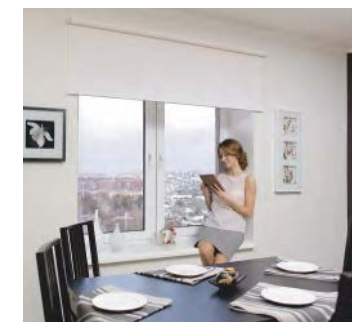

ДЛЯ МАЛЫХ ОКОННЫХ ПРОЕМОВ

Солнцезащитная система ROLL предназначена для перекрытия оконных проемов шириной до 150 см, поэтому имеет облегченную конструкцию. Это самая легкая система среди рулонных штор, способных перекрывать проем целиком.