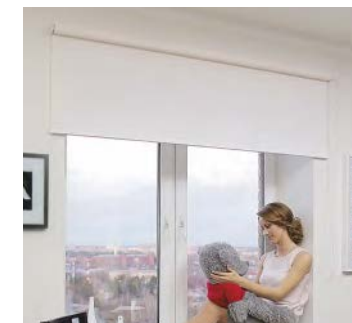

ПРОСТОТА КОНСТРУКЦИИ

Первое, что обращает на себя внимание, - это отсутствие дополнительных элементов в конструкции солнцезащитной системы ROLL. Всё максимально просто – стальная труба, ткань с отвесом, намотанная на трубу, и механизм управления, приводящий полотно шторы в движение. Вся конструкция крепится с помощью кронштейнов к потолку или стене.