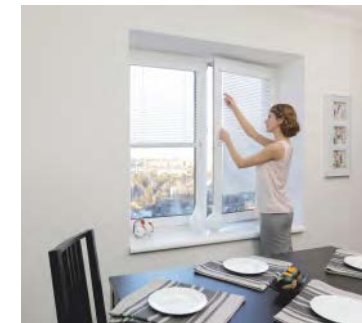

Открывает линейку INTEGRA система INTEGRA G-FORM. Это горизонтальные жалюзи, разработанные специально для установки на створку современного пластикового окна. Эргономичная конструкция, неброский внешний вид, простота монтажа - делают систему практичным и функциональным решением для защиты от яркого солнца. А ряд характерных особенностей, присущих системе INTEGRA G-FORM, выделяют её среди остальных изделий линейки INTEGRA.

УПРАВЛЕНИЕ ДВА В ОДНОМ

Отдельного внимания заслуживает управление системой, которое совмещает в себе функцию «два в одном». Поднять жалюзи вверх или полностью опустить их вниз можно при помощи цепи управления. Она же регулирует угол поворота ламелей, позволяя контролировать интенсивность проникающего света. В результате можно одним движением создать то освещение, которое необходимо именно Вам!